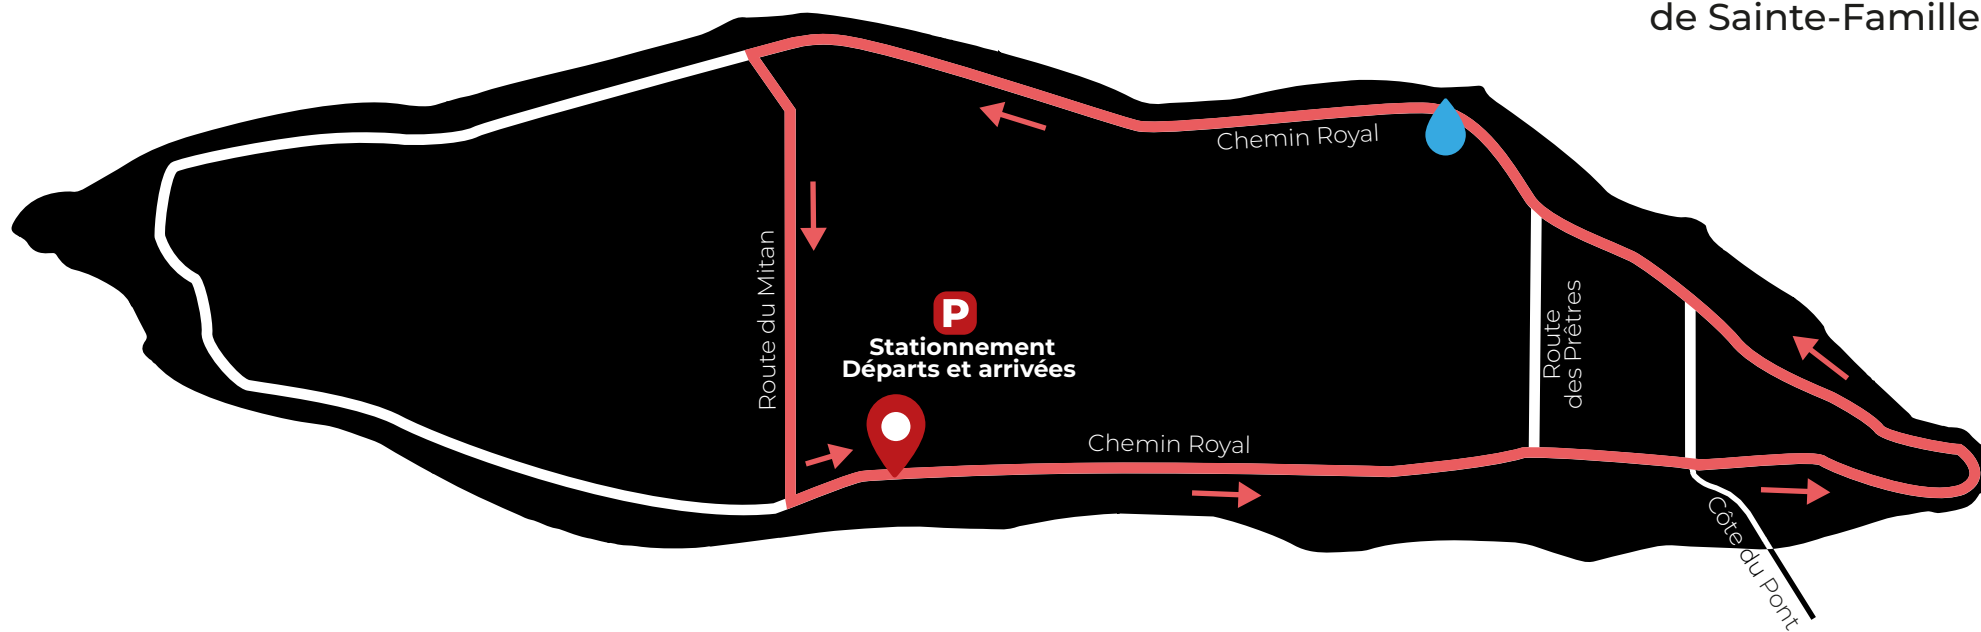

# PRESQUE TOUT L'TOUR

-  Ravitaillement
-  **Stationnement**  
Terrain de balle  
de Sainte-Famille

 <b>DISTANCE</b> 50 km	 <b>VITESSE MOYENNE</b> 18 km/h	 <b>DÉPART</b> 9h05	 <b>DURÉE APPROX.</b> 2h55-3h25	 <b>ARRIVÉE VERS</b> 12h00-12h30
---	---	---	---	--

La durée et les heures d'arrivée approximatives tiennent compte des arrêts aux ravitaillements