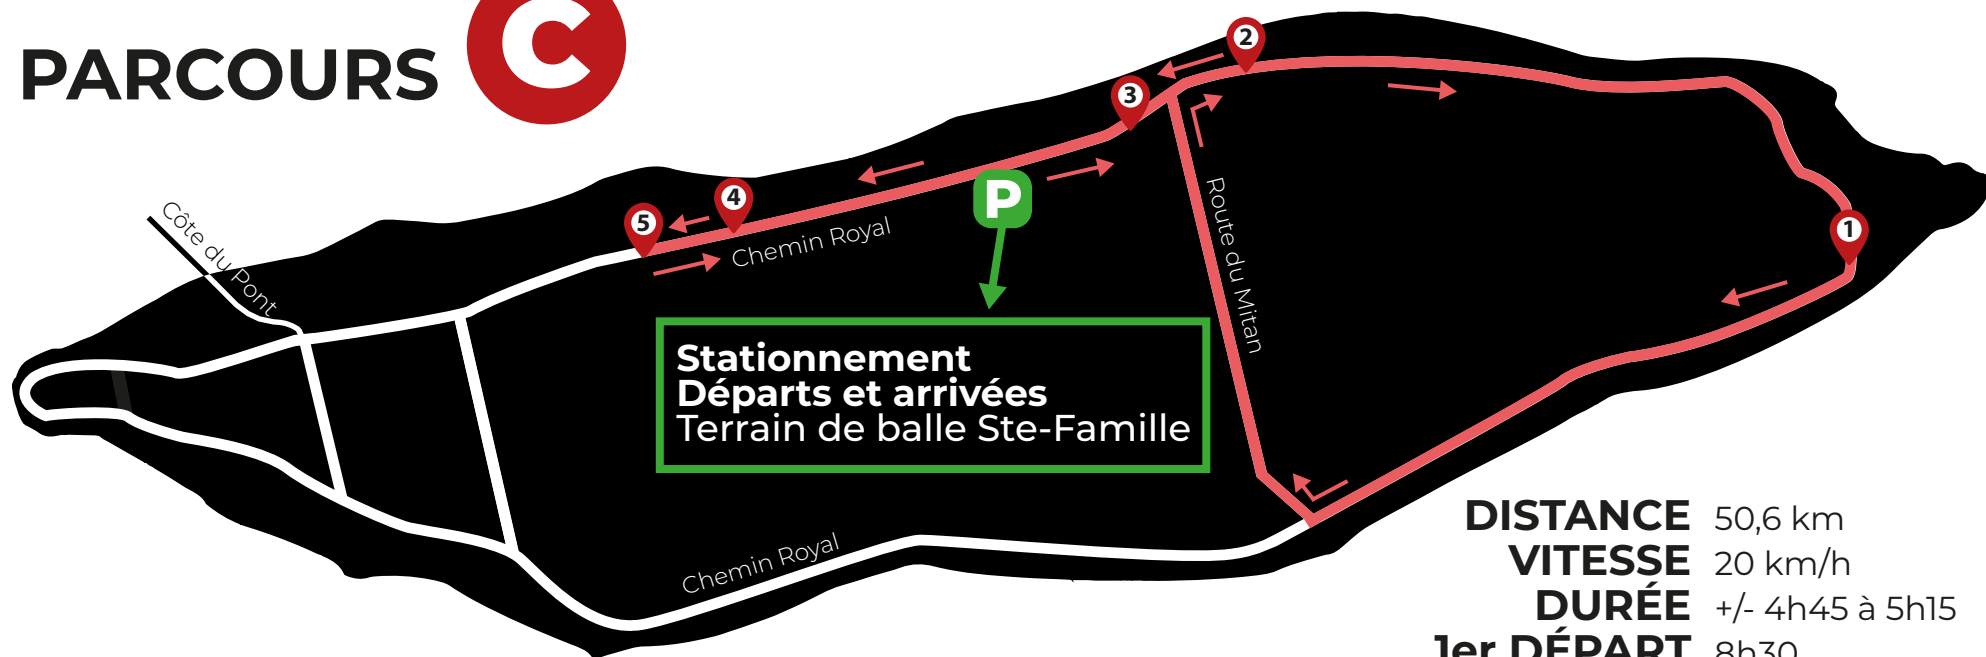

PARCOURS 

DISTANCE 50,6 km
VITESSE 20 km/h
DURÉE +/- 4h45 à 5h15
1er DÉPART 8h30

 DISTANCE	 ARRÊTS	 OFFRE	 DURÉE DE L'ARRÊT
21,6 km →	 1. Compliments de Belle-Maman	Plateau dégustation	30 min.
11,6 km →	2. Manon Petit Art	Galerie d'art	30 min.
3 km →	3. Domaine Sainte-Famille	Cidre, vin, moût de pomme	30 min.
5,8 km →	4. Le Relais des Pins	Tire d'érable sur neige	30 min.
2,4 km →	5. Cidrerie Verger Bilodeau	Pointe de tarte	30 min.
6,2 km →	 Terrain de balle Ste-Famille		